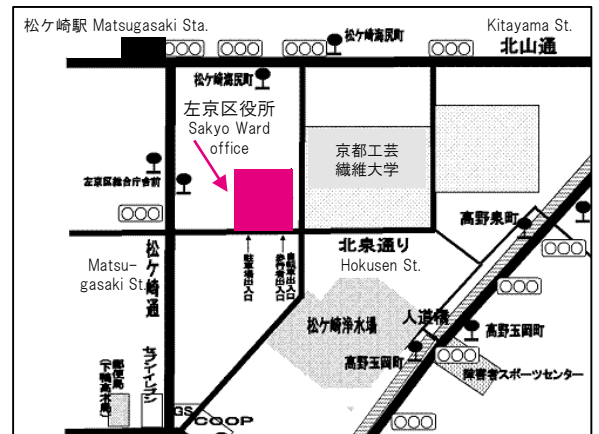

## 下京区役所 Shimogyo Ward Office

TEL: 075-371-7101

京都市下京区西洞院通塩小路東上る東塩小路町608-8

## 左京区役所 Sakyo Ward Office

TEL: 075-702-1000

左京区松ヶ崎堂ノ上町7-2