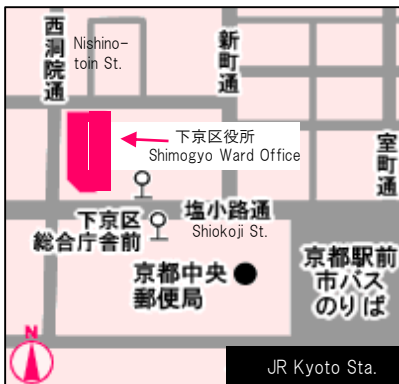

# 京都市区役所 所在地 Kyoto City Ward Offices MAP

## 上京区役所 Kamigyo Ward Office

TEL: 075-441-0111

京都市上京区今出川通室町西入堀出シ町285

## 北区役所 Kita Ward Office

TEL: 075-432-1181

京都市北区紫野東御所田町33-1

## 下京区役所 Shimogyo Ward Office

TEL: 075-371-7101

京都市下京区西洞院通塩小路東上る東塩小路町608-8