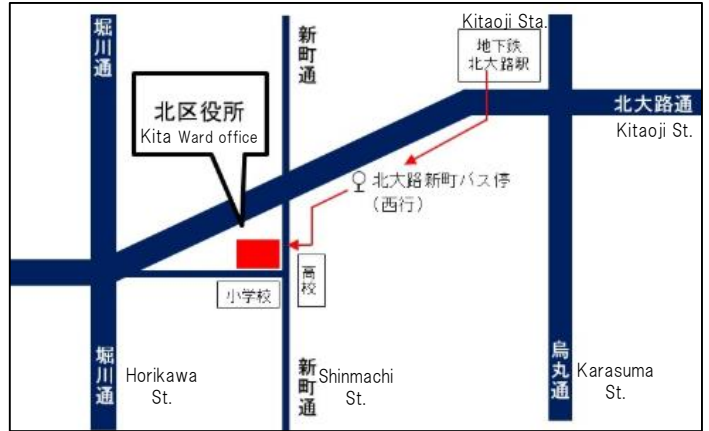

# 京都市区役所 所在地 Kyoto City Ward Offices MAP

## 上京区役所 Kamigyo Ward Office

TEL: 075-441-0111

京都市上京区今出川通室町西入堀出シ町285

## 北区役所 Kita Ward Office

TEL: 075-432-1181

京都市北区紫野東御所田町33-1