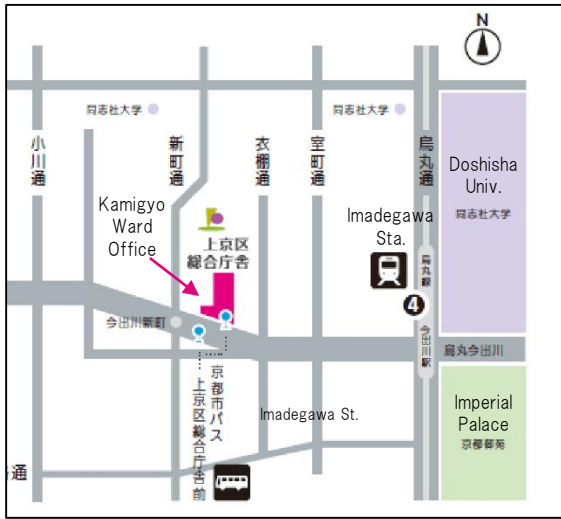

# 京都市区役所 所在地 Kyoto City Ward Offices MAP

## 上京区役所 Kamigyo Ward Office

TEL: 075-441-0111

京都市上京区今出川通室町西入堀出シ町285

## 北区役所 Kita Ward Office

TEL: 075-432-1181

京都市北区紫野東御所田町33-1