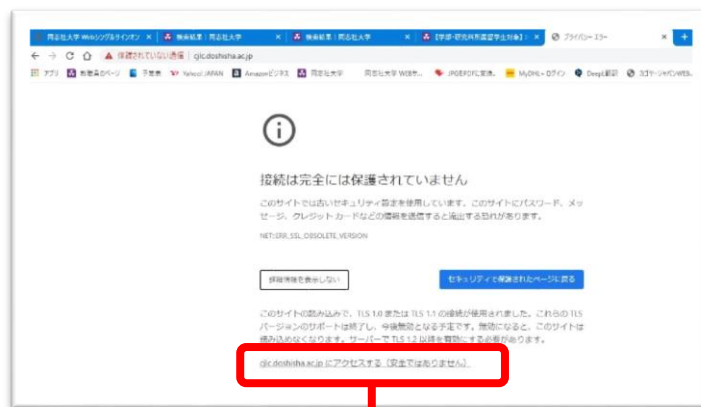

日本語・日本文化教育センターWeb サイトへアクセスした時のセキュリティ警告について

日文センターWeb サイト <https://cjl.c.doshisha.ac.jp/> へアクセスした時にセキュリティ警告画面が表示された場合は、以下の作業を実施してください。サーバの仕様上表示されますが、サイトの安全性に問題はありません。

1. 「詳細設定(しょうさいせってい)」をクリックします。

2. 画面下部「cjl.c.doshisha.ac.jp にアクセスする」をクリックすると、日文センターの画面が表示されます。