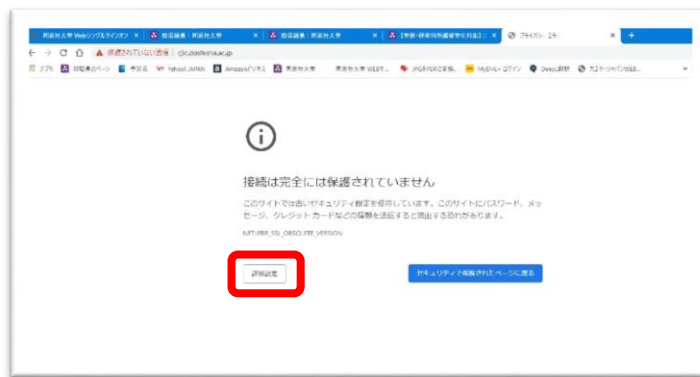

日本語・日本文化教育センターWeb サイトへアクセスした時のセキュリティ警告について

日文センターWeb サイト <https://cjl.c.doshisha.ac.jp/> へアクセスした時にセキュリティ警告画面が表示された場合は、以下の作業を実施してください。サーバの仕様上表示されますが、サイトの安全性に問題はありません。

1. 「詳細設定(しょうさいせってい)」をクリックします。

2. 画面下部「cjl.c.doshisha.ac.jp にアクセスする」をクリックすると、日文センターの画面が表示されます。