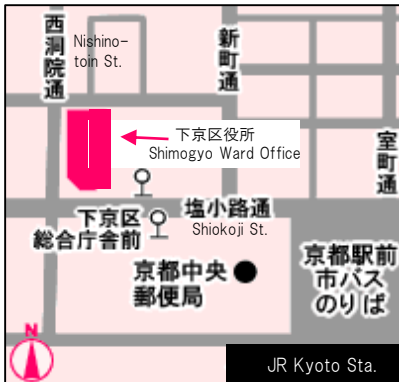

京都市区役所所在地 Kyoto City Ward Offices MAP

上京区役所 Kamigyo Ward Office

TEL: 075-441-0111

京都市上京区今出川通室町西入堀出シ町285

北区役所 Kita Ward Office

TEL: 075-432-1181

京都市北区紫野東御所田町33-1

下京区役所 Shimogyo Ward Office

TEL: 075-371-7101

京都市下京区西洞院通塩小路東上東塩小路町608-8

左京区役所 Sakyo Ward Office

TEL: 075-702-1000

左京区松ヶ崎堂ノ上町7-2

右京区役所 Ukyo Ward Office

TEL: 075-861-1101

京都市右京区太秦下刑部町12