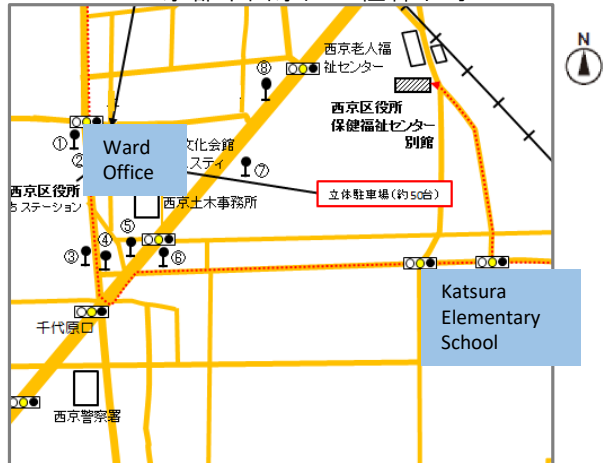

京都市山科区柳辻池尻町14-2

南区役所 Minami Ward Office

TEL: 075-681-3111

京都市南区西九条南田町1-3

西京区役所 Nishikyo Ward Office

TEL:075-381-7121

京都市西京区上桂森下町25-1

伏見区役所 Fushimi Ward Office