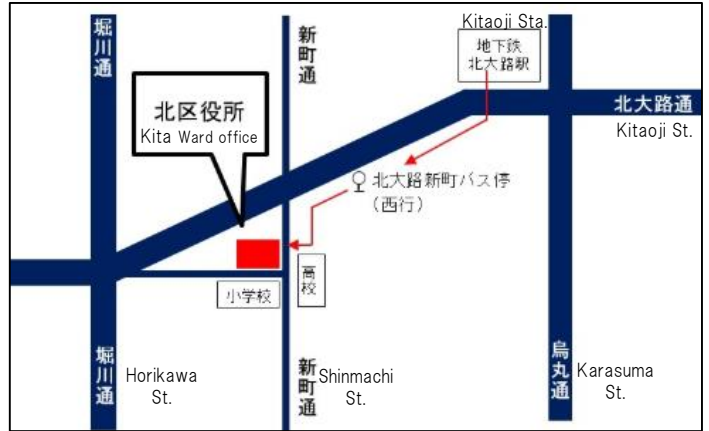

京都市区役所所在地 Kyoto City Ward Offices MAP

上京区役所 Kamigyo Ward Office

TEL: 075-441-0111

京都市上京区今出川通室町西入堀出シ町285

北区役所 Kita Ward Office

TEL: 075-432-1181

京都市北区紫野東御所田町33-1

下京区役所 Shimogyo Ward Office

TEL: 075-371-7101

京都市下京区西洞院通塩小路東上東塩小路町608-8

左京区役所 Sakyo Ward Office

TEL: 075-702-1000

左京区松ヶ崎堂ノ上町7-2

右京区役所 Ukyo Ward Office

TEL: 075-861-1101

京都市右京区太秦下刑部町12