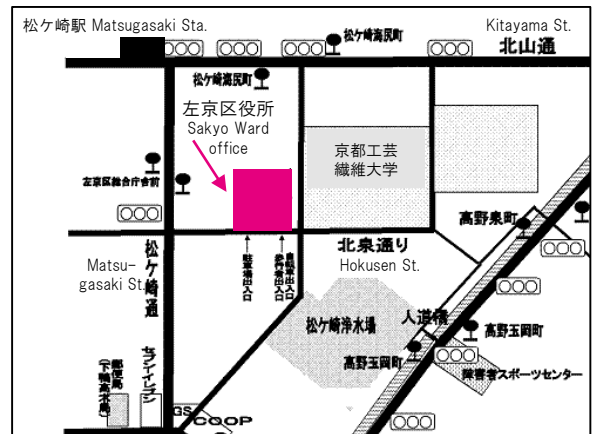

京都市区役所所在地 Kyoto City Ward Offices MAP

上京区役所 Kamigyo Ward Office

TEL: 075-441-0111

京都市上京区今出川通室町西入堀出シ町285

北区役所 Kita Ward Office

TEL: 075-432-1181

京都市北区紫野東御所田町33-1

下京区役所 Shimogyo Ward Office

TEL: 075-371-7101

京都市下京区西洞院通塩小路東上東塩小路町608-8

左京区役所 Sakyo Ward Office

TEL: 075-702-1000

左京区松ヶ崎堂ノ上町7-2

右京区役所 Ukyo Ward Office

TEL: 075-861-1101

京都市右京区太秦下刑部町12